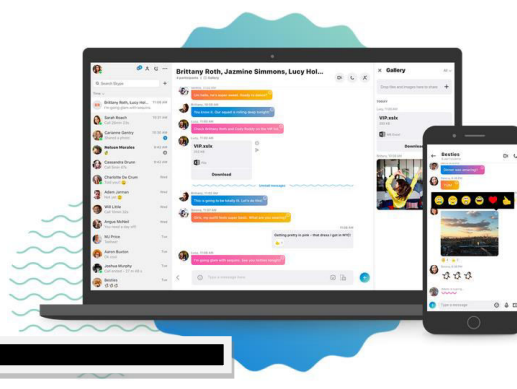

Откройте перед собой мир Скайпа

3. Дождитесь скачки программы и установите её