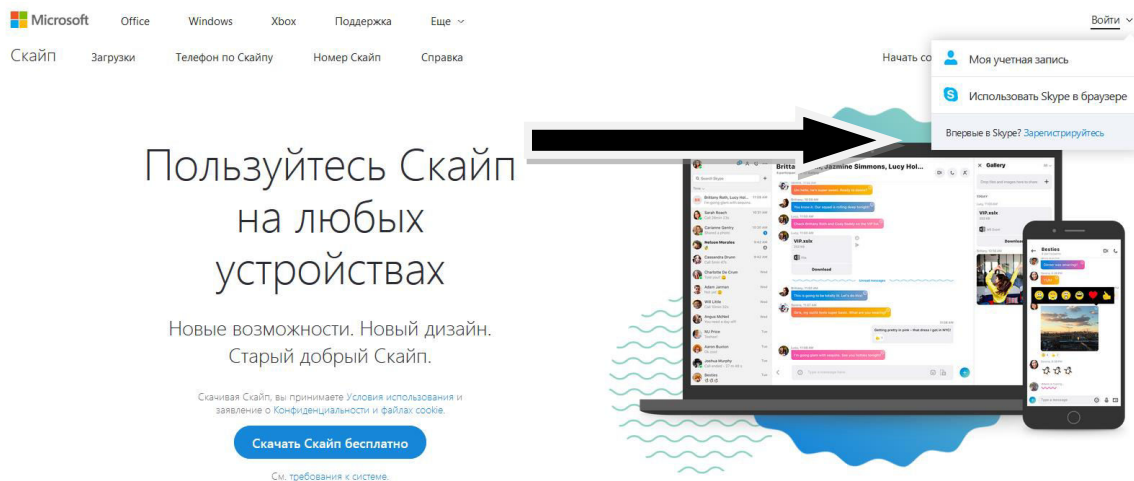

[Скачать Скайп бесплатно](#)

См. требования к системе.

Откройте перед собой мир Скайпа

3. Дождитесь скачки программы и установите её

Регистрация

1. Для регистрации в Skype перейдите на сайт

<https://www.skype.com/ru/>

2. Выберите «Войти» и дальше «Впервые в Skype? Зарегистрируйтесь»

3. Далее выполните регистрацию согласно инструкциям сайта

Использование модуля

1. Перейдите на сайт

<http://www.voi-72.ru/>

Или на любой из сайтов участвующих в проекте (см.пользовательское соглашение)

<http://www.voi-72.ru/2258-polzovatelskoe-soglashenie>

2. Зайдите в меню

3. Выберите пункт «Сурдопереводчик по Skype»

4. Нажмите по кнопке «Подключиться»

The screenshot shows a mobile browser interface. At the top, the status bar displays icons for mail, recording, cellular signal, Wi-Fi, and battery at 93%, with the time 14:52. The address bar shows the URL 'voi-72.ru/skype' and a tab indicator with the number '3'. Below the address bar is a navigation bar with a hamburger menu icon on the left, the text 'Сурдопереводчик по Sk...', and a home icon on the right. The main content area features the 'Skype' logo in blue, followed by the title 'Сурдопереводчик по Skype'. A message states: 'Внимание для работы требуется установленное приложение ["Skype"](#)'. Below this, the work schedule is listed: 'График работы: пн.-чт. с 9:00 до 18:00, пт. с 9:00 до 17:00, обед с 12:00 до 13:00'. A prominent blue button with a green checkmark icon and the text 'Подключиться' is displayed. At the bottom, there are links for 'Инструкция', 'Приложение использует интернет трафик', and 'Пользовательское соглашение'.